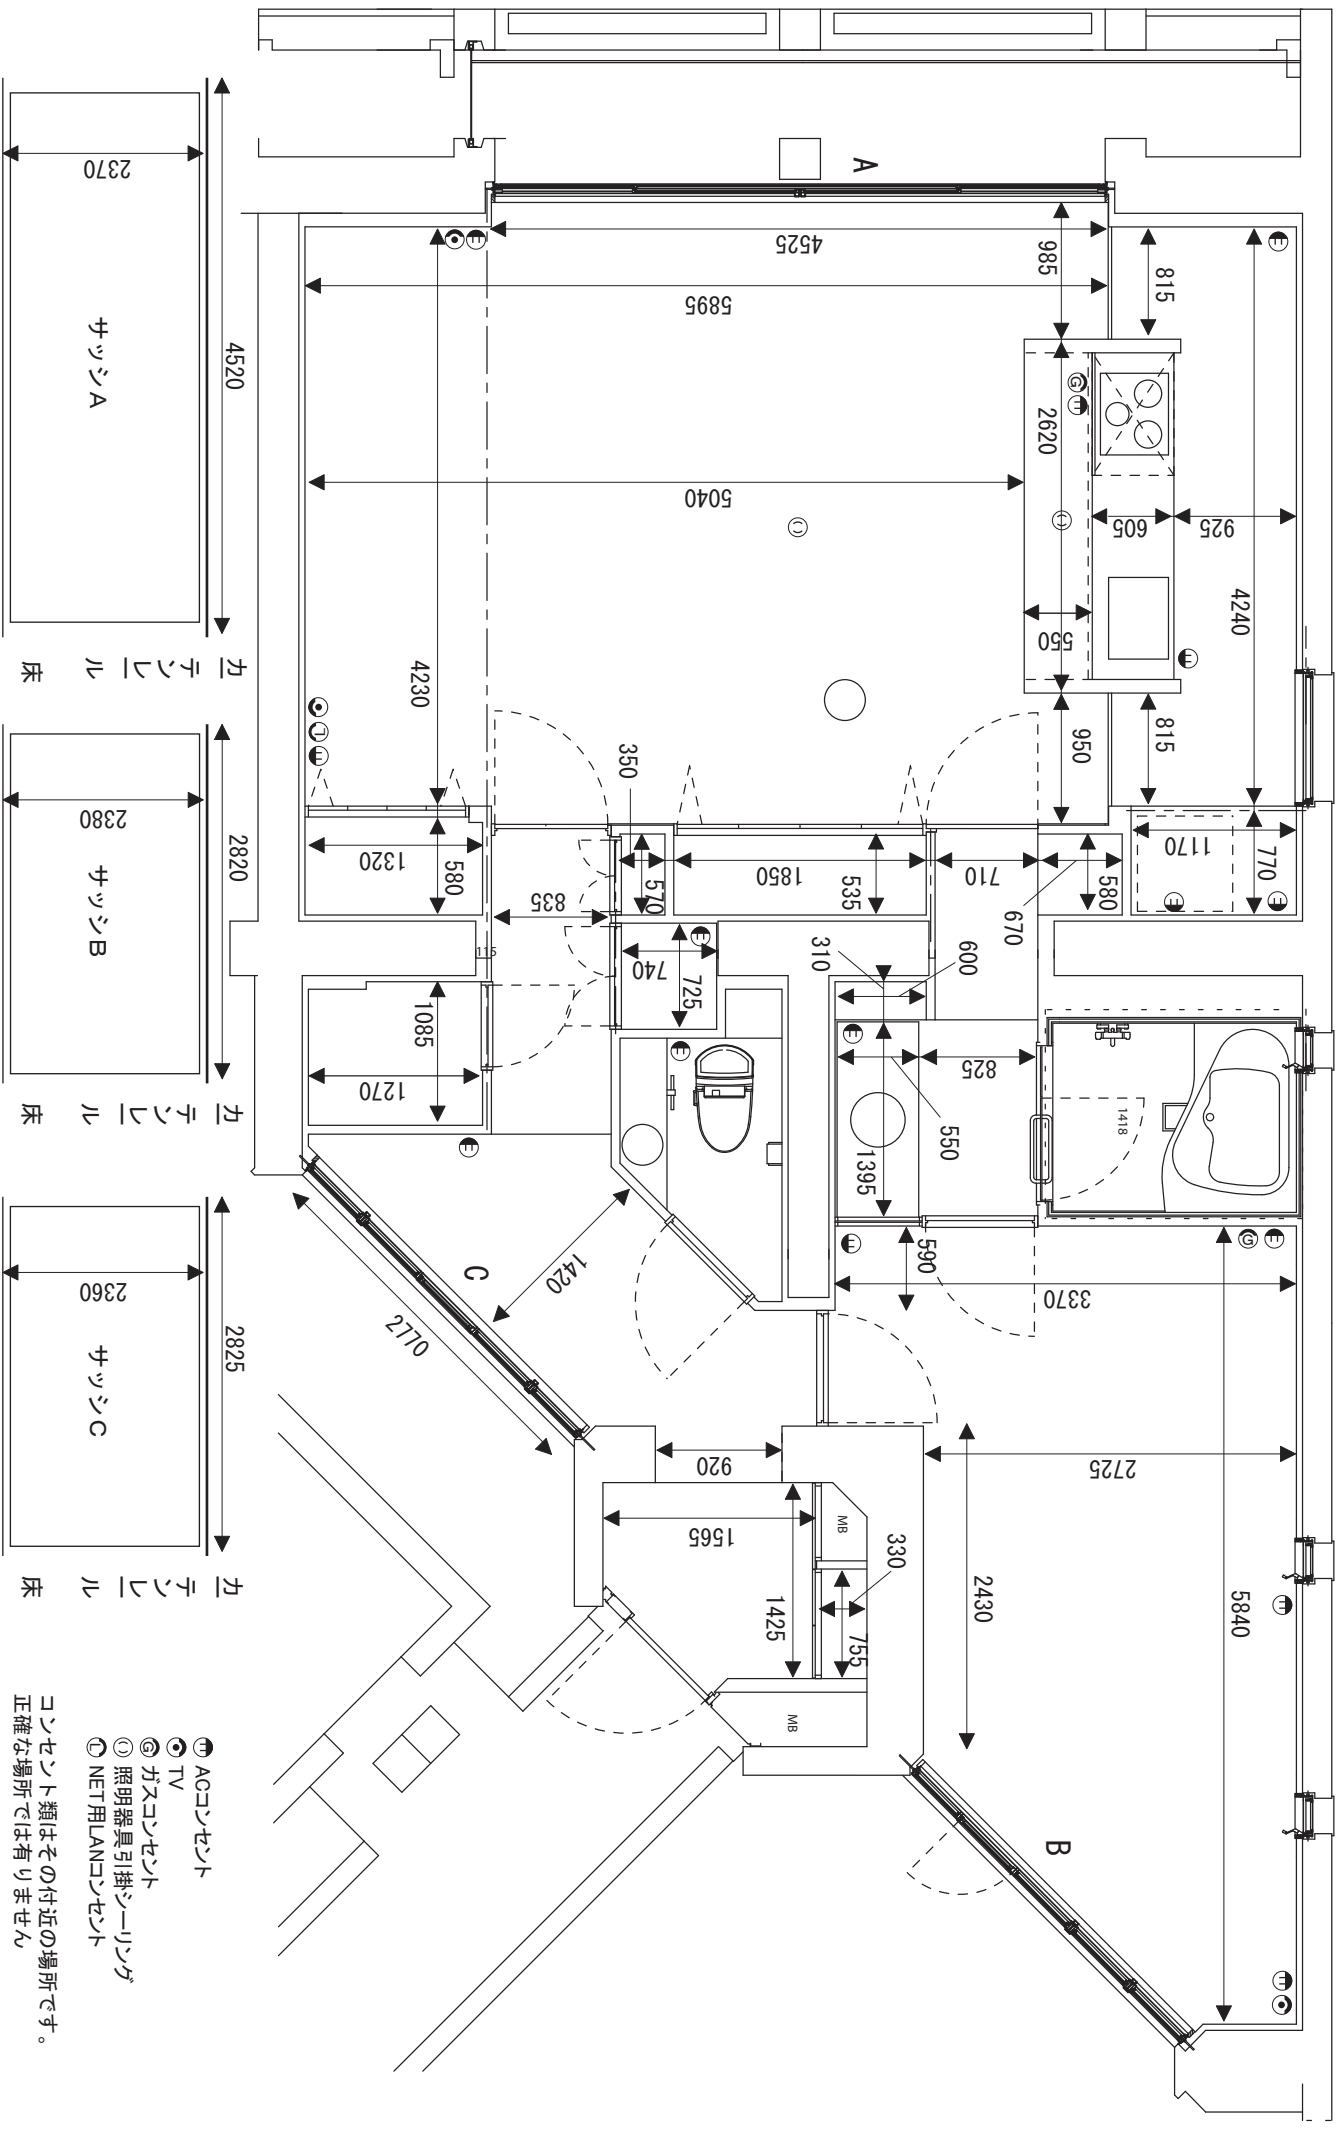

# シユワルベ 1LDK Cttype 81.75㎡

※この寸法は新築当時のものです、実際の寸法は現地でご確認下さい。 ※カーテンレールは天井についています。 ※カーテンレールの高さは、カーテンレールのリソング下から床までを採寸しています。

● ACコンセント  
 ● TV  
 ● ガスコンセント  
 ● 照明器具引掛シーリング  
 ● NET用LANコンセント

コンセント類はその付近の場所です。  
 正確な場所ではありません。