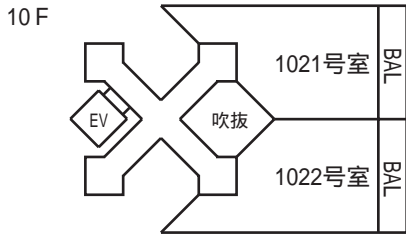

京都府庁前 デザイナーズマンション Schemwalbe

配置図

(西側 西洞院通り)

(東側 釜座通り)