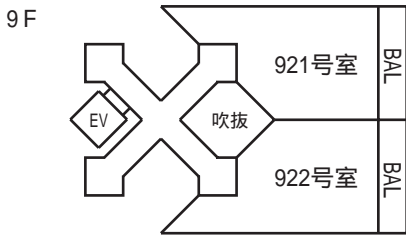

京都府庁前 デザイナーズマンション Schemwalbe

配置図

(西側 西洞院通り)

(東側 釜座通り)