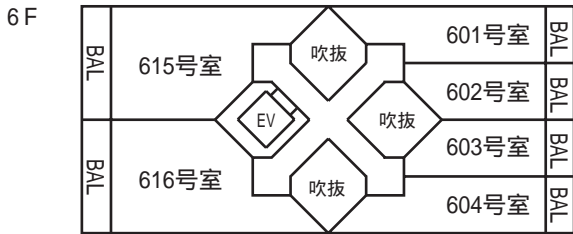

京都府庁前 デザイナーズマンション Schemwalbe

配置図

(西側 西洞院通り)

(東側 釜座通り)