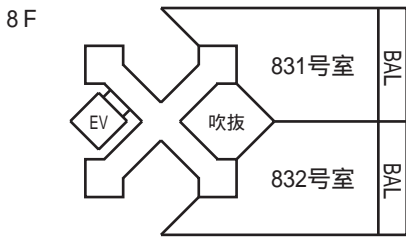

京都府庁前 デザイナーズマンション Schemwalbe

配置図

(西側 西洞院通り)

(東側 釜座通り)