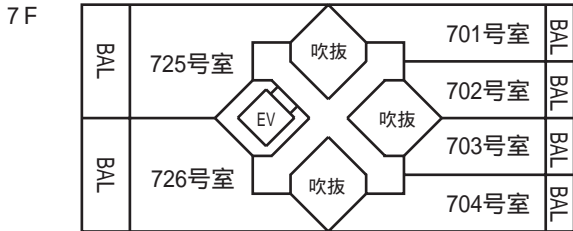

京都府庁前 デザイナーズマンション Schemwalbe

配置図

(西側 西洞院通り)

(東側 釜座通り)